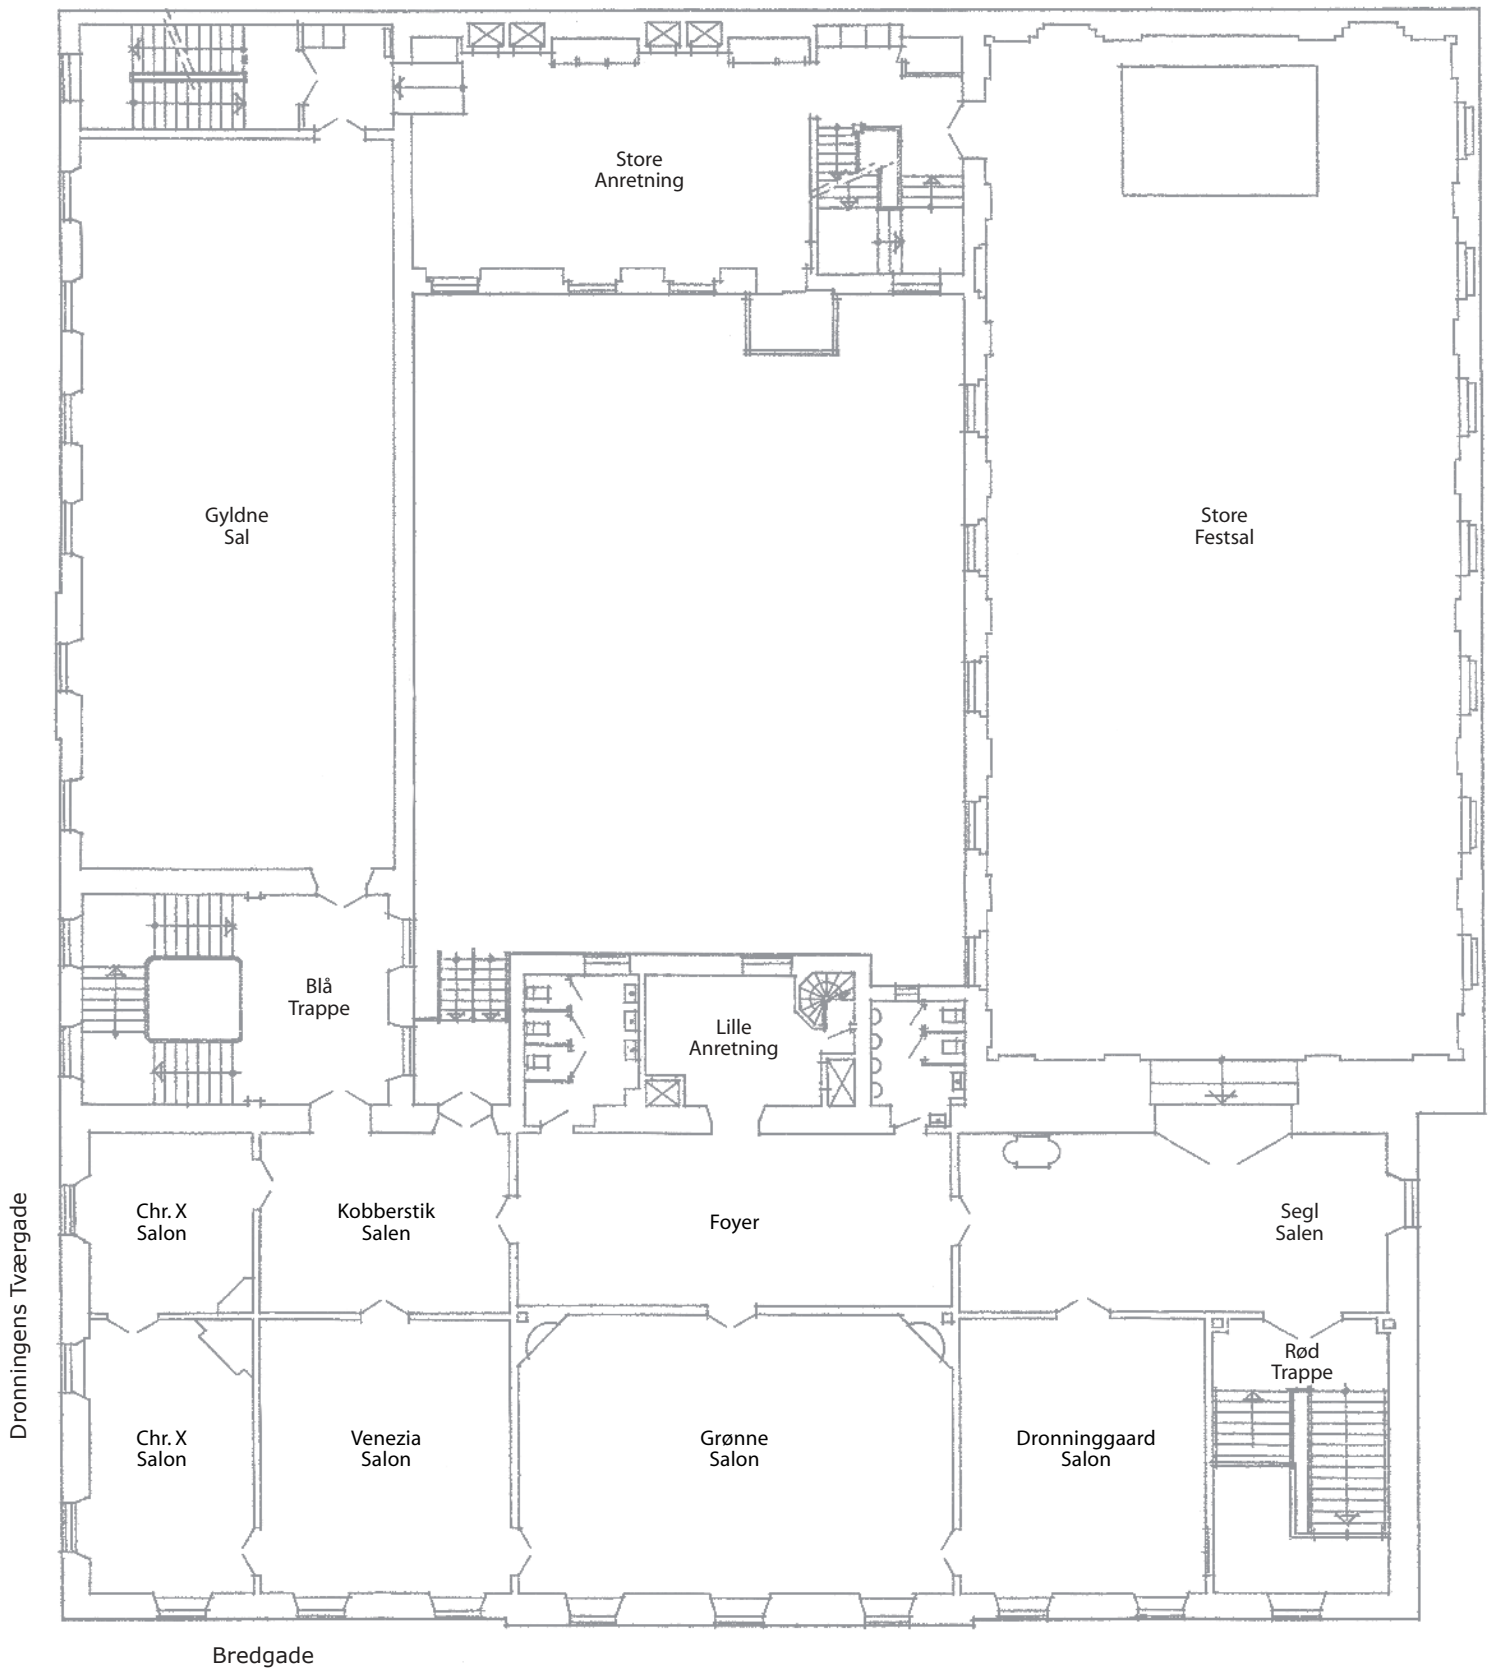

MOLTKE PALÆ

Moltke Palæ
Første sal
Målestok 1:200

0 1 2 3 4 5 m 10 m